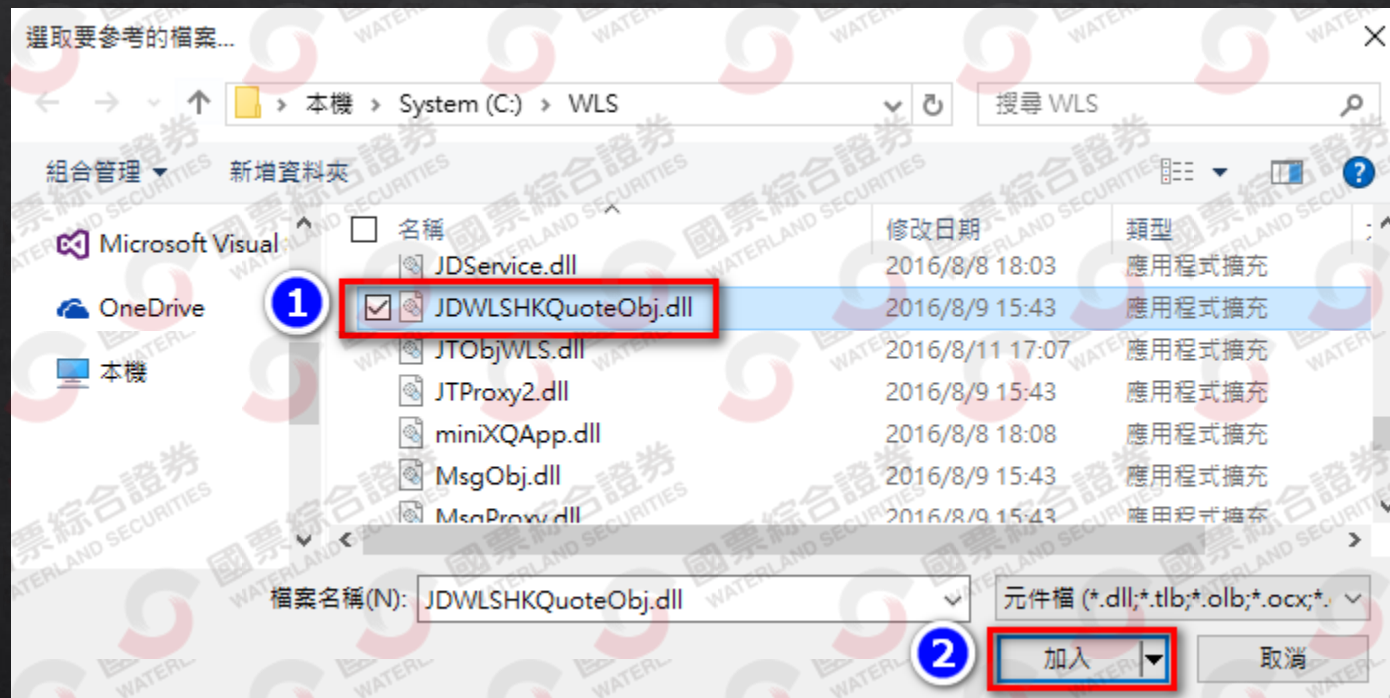

程式專案加入元件參考

Visual Studio 開發環境畫面