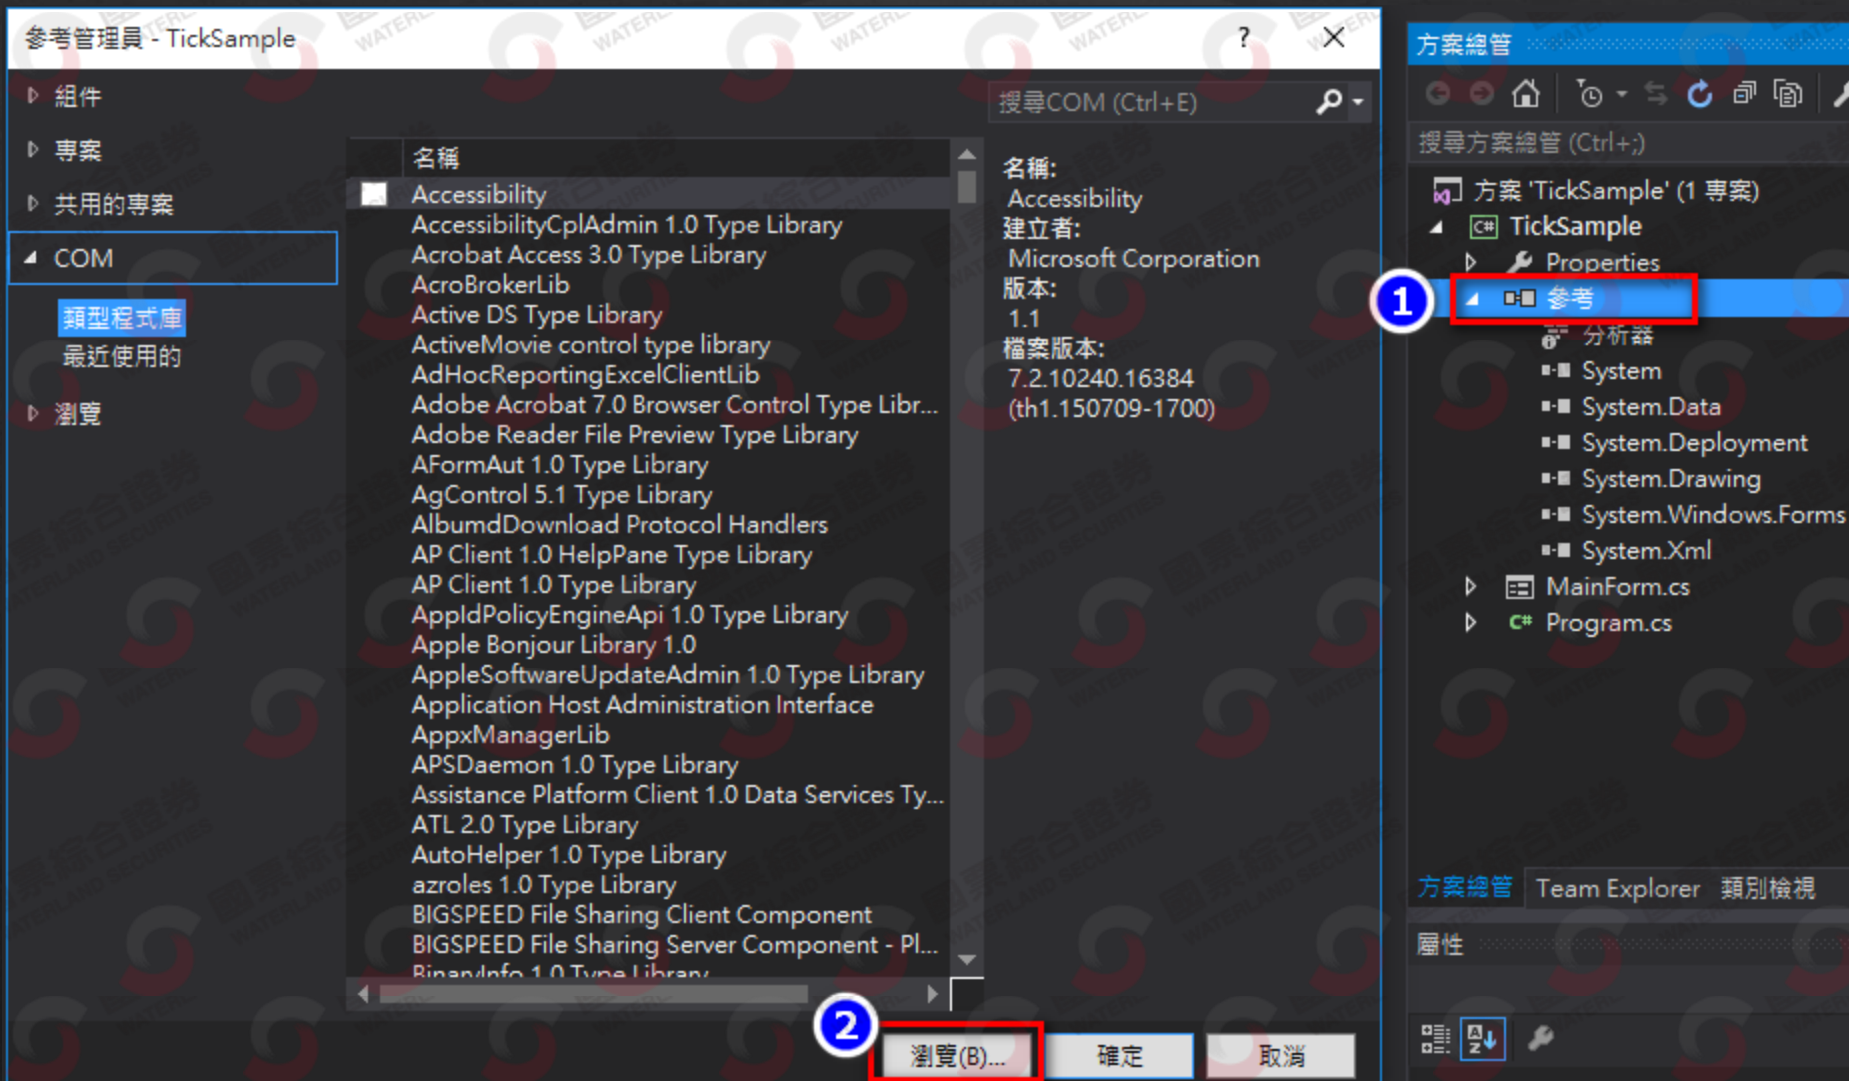

程式專案加入元件參考

Visual Studio 開發環境畫面